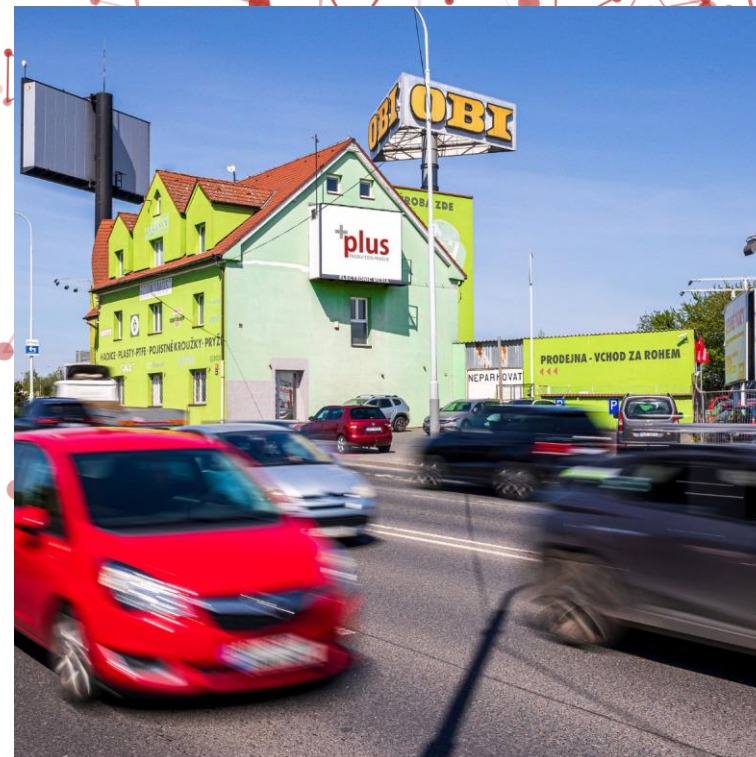

70 000 vozidel

Název obrazovky: Štěrboholy prodejna Říha

Adresa: Černokostelecká 128/161, 102 00
Praha

Rozměr obrazovky: 3 x 4 metrů

Rozlišení obrazovky: 256 x 192 px

Délka spotu: 5s, 10s, 20 s, 30s

Snímkování: 25 fps

Zvuk: ne

Provozní doba: 06:00 - 22:00

Popis plochy:

Obrazovka je umístěna na budově prodejny Říha. Cílí na řidiče jedoucí od Uhříněvsi do centra, Hostivaře, Hloubětína. Tato obrazovka sousedí s obrazovkou Štěrboholy, která je viditelná z ostatních směrů. Tyto dvě obrazovky jsou strategicky umístěné pro oslovení co největšího počtu zákazníků.