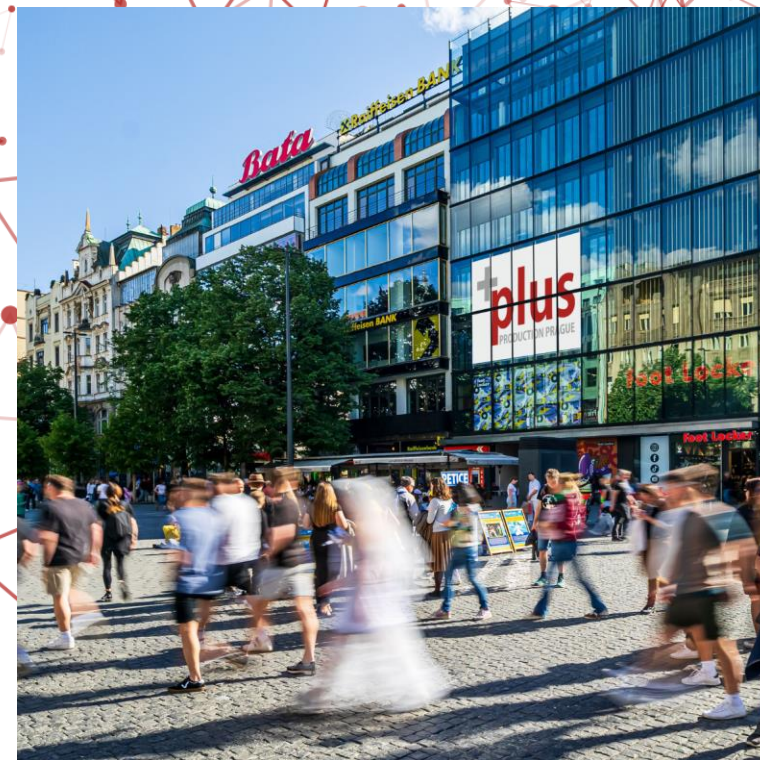

Délka spotu: 5s, 10s, 20s, 30s

Snímkování: 25 fps

Zvuk: ne

Provozní doba: nonstop

Popis plochy:

Tato obrazovka patří mezi naše TOP reklamní plochy. Je atraktivní a nejlépe situovaná outdoor obrazovka v ČR. Nachází se v samém srdci Prahy, konkrétně v dolní části Václavského náměstí na budově Europaláce.