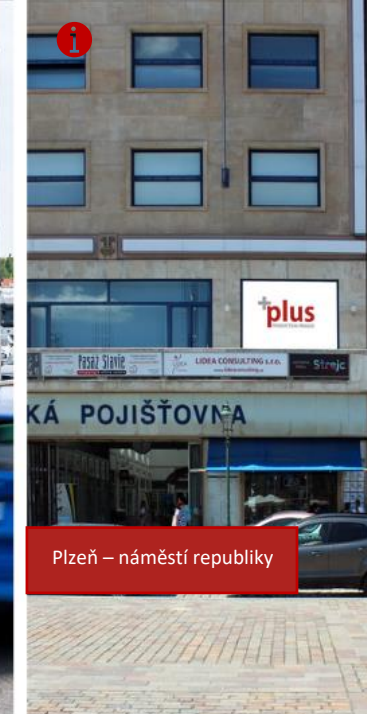

Praha 4 – Erpet

Plzeň – náměstí republiky