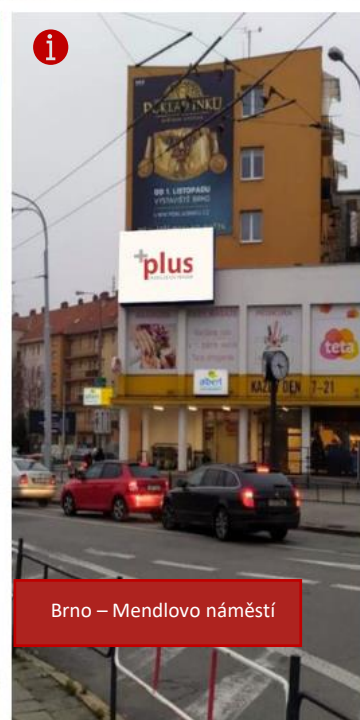

Praha 4 – Jižní spojka z centra

Praha 4 – Arkády Pankrác

Praha 4 – Jižní spojka do centra

Plzeň – náměstí republiky

Praha 4 – Erpet

Praha 4 – náměstí Hrdinů

České Budějovice – NC Géčko

Brno – Mendlovo náměstí