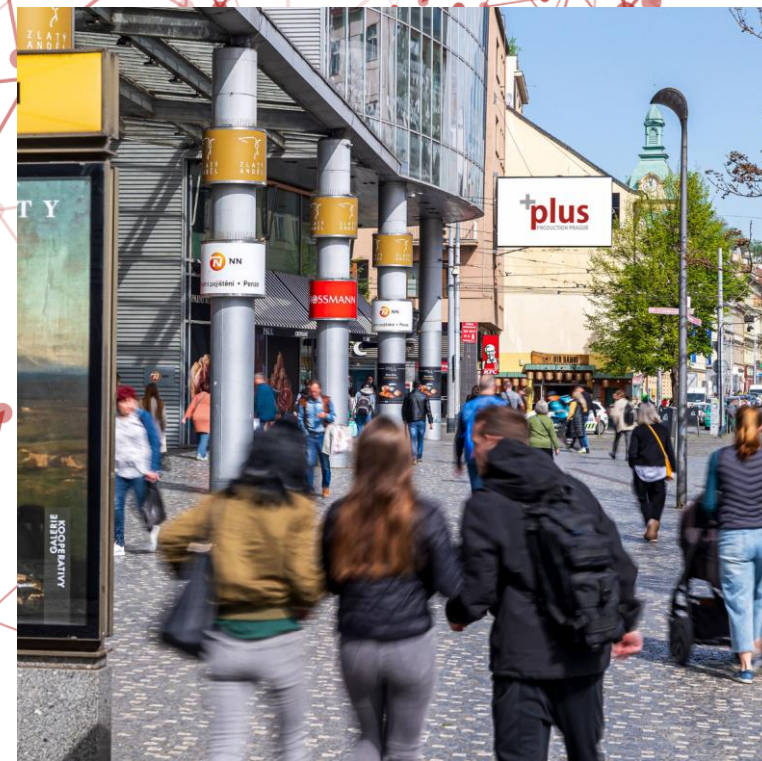

Provozní doba: 06:00 - 22:00

Popis plochy:

Obrazovka je umístěna v rušném centru Prahy. Po celý den jsou ulice plné lidí, kteří cestují MHD, návštěvníků pětihvězdičkového nákupního centra Nový Smíchov. Komunikujte svá sdělení efektivně a cíleně. Tato obrazovka je ideální marketingový nástroj pro Vaše reklamní sdělení.